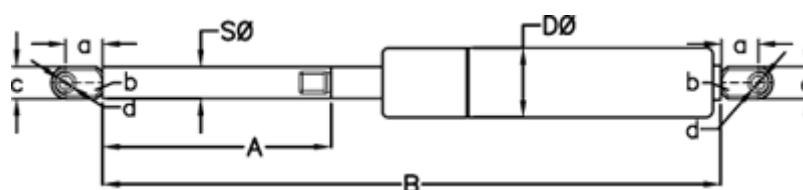

Varenummer: 049049RH0475P1T1

Beskrivelse: Stabilus Lift-O-Mat Gasfjeder 9049RH-P1T1 0475N
03 08 060 0475 - Rustfast AISI 316

Mål

A = 60

a = 18

b = 10

B = 169 +/-2

c = 15

d = 8.1

D Ø = 18

Note = -

S Ø = 8